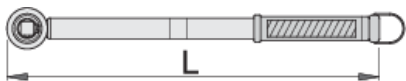

Ključ momentni, nastavljivi

263

Profili

Atributi izdelka

- Natančnost: +/-3%
- mikro skala za hitre in natančne nastavitve momenta
- zaklep momenta na željeno vrednost
- HITRA NASTAVITEV - z osmimi obrati pokrijemo celotno skalo
- delovanje momenta: obe smeri, vendar se je potrebno ravnati po oznaki na ključu, ki kaže pravilno smer delovanja momenta
- ergonomičen dvokomponentni ročaj
- dvojna skala v lbf.ft in Nm
- Dodano obešalo pomaga tudi pri odklepanju ključa in nastavitvi momenta.
- 5° kot zasuka

Pomembno!

- Moment ključa ne uporabljajte za odvijanje!
- Moment zategujte samo v smeri označeni na nalepki na ključu! Nalepka kaže pravilno smer zategovanja!
- Privzet kalibracijski interval moment ključa je 12 mesecev ali 5.000 meritev momenta, od dneva nakupa končnega uporabnika.
- Po uporabi orodja, VEDNO sprostite merilni mehanizem na izhodiščni položaj.
- Ko je dosežen zahtevan moment, je potrebno takoj prenehati nanašati dodatno silo.

- V primeru neupoštevanja navodil momentni ključ lahko poškodujete

				L	
626765	3/8"	12 - 60	10 - 45	328	700
626766	1/2"	40 - 200	30 - 150	459	1000
626767	1/2"	60 - 340	50 - 250	679	1550

* Slike proizvodov so simbolične. Vse dimenzije so v mm, teža v g. Vse navedene dimenzije lahko odstopajo v tolerančnih merah.