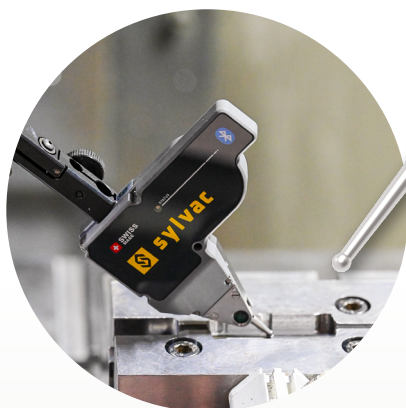

SPOMLADANSKA PROMOCIJA

VZVODNA TIPALA

Ko je zahtevana brezkompromisna natančnost!

Digitalno vzvodno tipalo

**PRVA TOVRSTNA
REŠITEV NA TRGU!**

 **Bluetooth®**

**KUPITE VZVODNO
TIPALO**

**PREJMI TE BREZPLAČNO
PROGRAMSKO OPREMO**

Specifikacije

- Neposredni digitalni izhod
- Zamenljiva tipalna ročica (kratka in dolga izvedba)
- Prva Bluetooth izvedba na trgu

Zakaj vzvodno tipalo namesto merilne ure?

- Do 100-krat višja ločljivost
- Do 4-krat večja točnost
- Do 14-krat boljša ponovljivost
- Do 3-krat manjša merilna sila